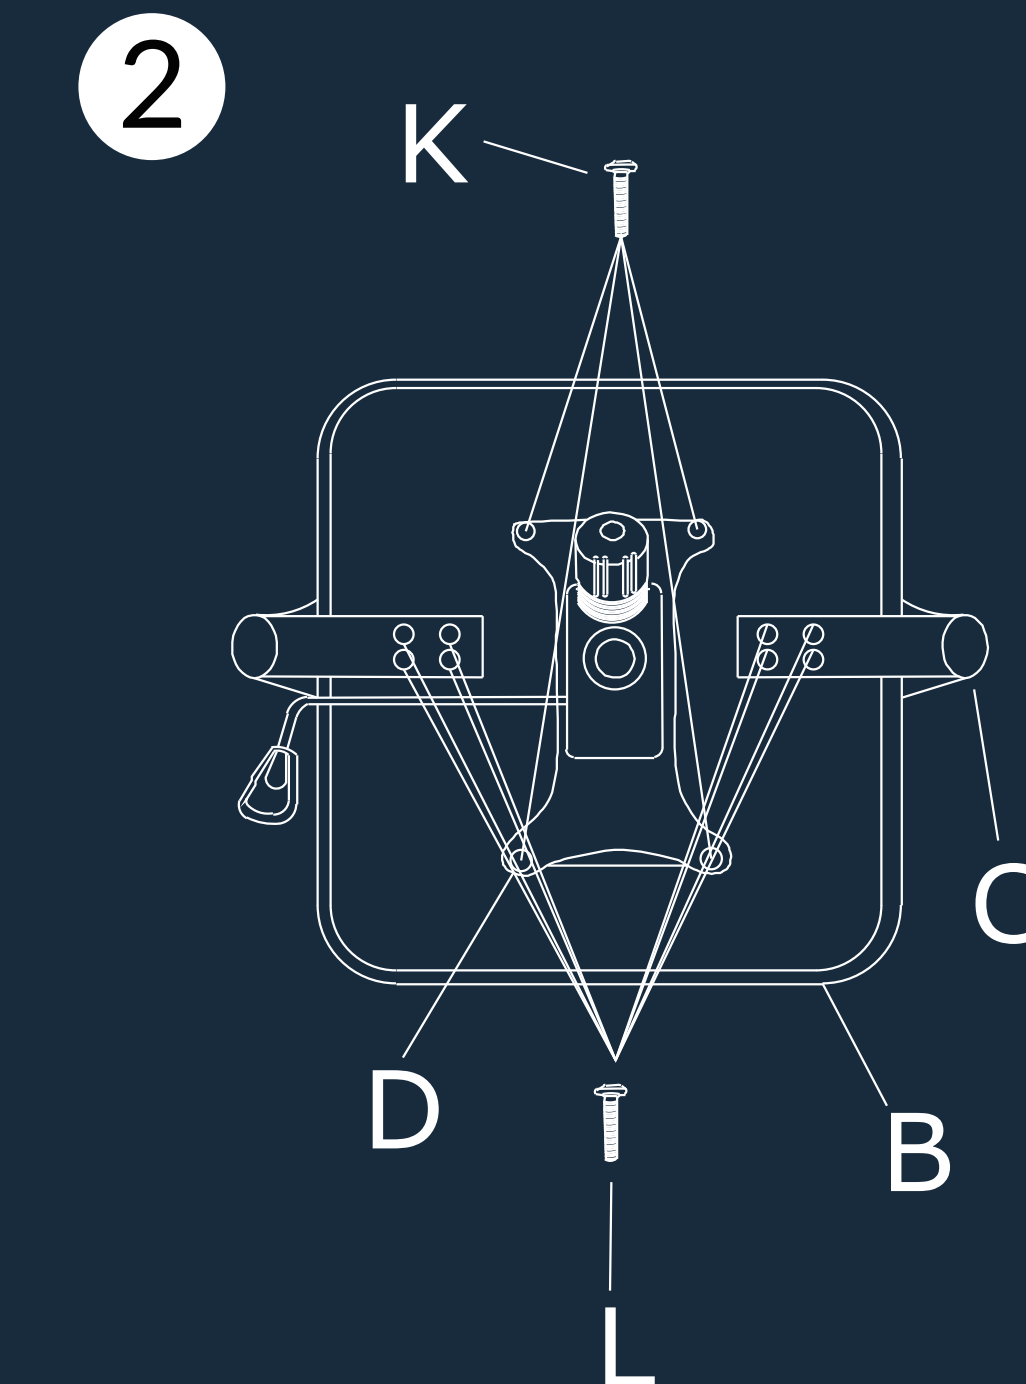

PARTES INCLUSAS

X1

X1

X2

X1

X1

X1

X1

X5

X2

M4x10MM

X2

M8x20MM

X4

M8x25MM

X12

X2

X1

INSTRUÇÕES DE LIMPEZA

Em caso de manchas nas superfícies da cadeira, aplique sabão neutro ou detergente e água em uma toalha macia e passe nas manchas até que elas se dissolvam.

AVISO: Não aplique nenhum tipo de produtos químicos diretamente na cadeira!

MONTAGEM