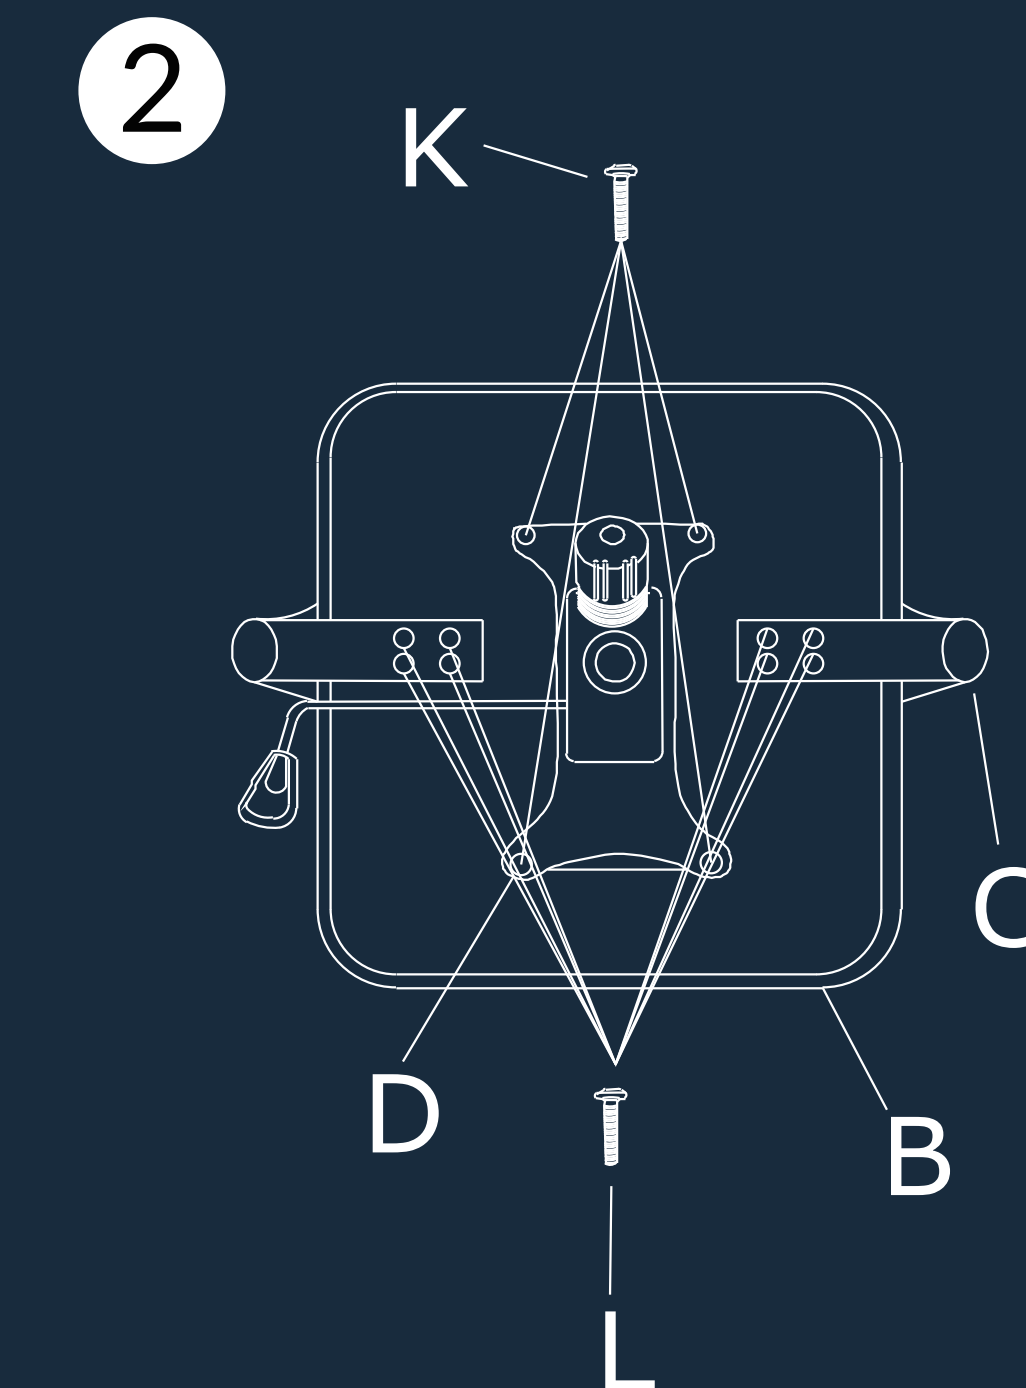

PARTES INCLUSAS

X1

X1

X2

X1

X1

X1

X1

X5

X2

M4x10MM X2

M8x20MM X4

M8x25MM X12

X2

X1

INSTRUCCIONES DE LIMPIEZA

En caso de manchas en las superficies de la silla, aplique jabón neutro o detergente y agua en una toalla suave y frote las manchas hasta que se disuelvan. AVISO: ¡No aplique ningún tipo de producto químico directamente en la silla!

MONTAJE