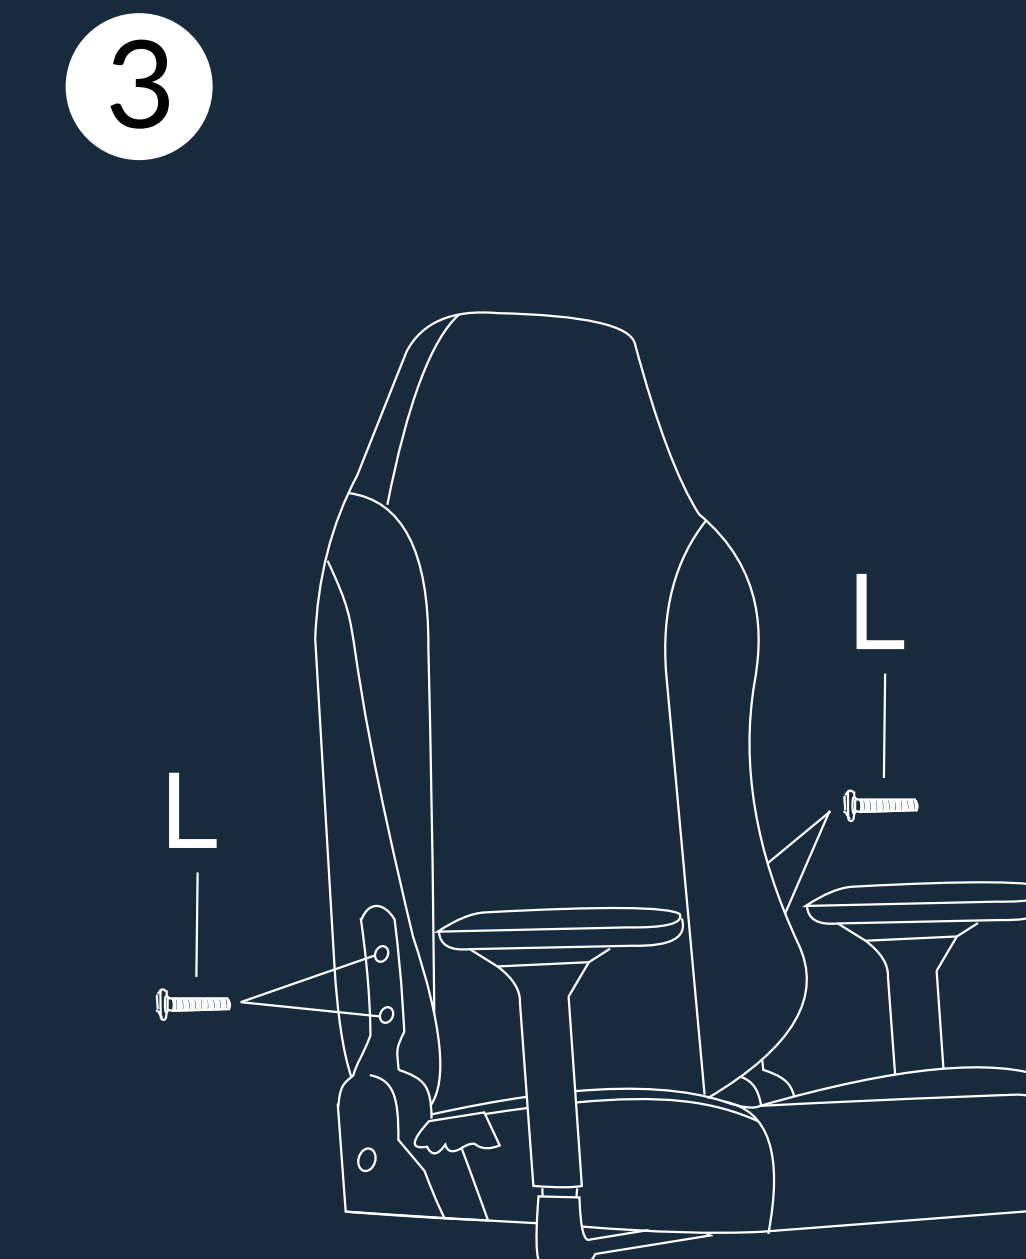

PARTES INCLUSAS

X1

X1

X2

X1

X1

X1

X1

X5

X2

M4x10MM

X2

M8x20MM

X4

M8x25MM

X12

X2

X1

INSTRUÇÕES DE LIMPEZA

Em caso de manchas nas superfícies da cadeira, aplique sabão neutro ou detergente e água em uma toalha macia e passe nas manchas até que elas se dissolvam.

AVISO: Não aplique nenhum tipo de produtos químicos diretamente na cadeira!

MONTAGEM