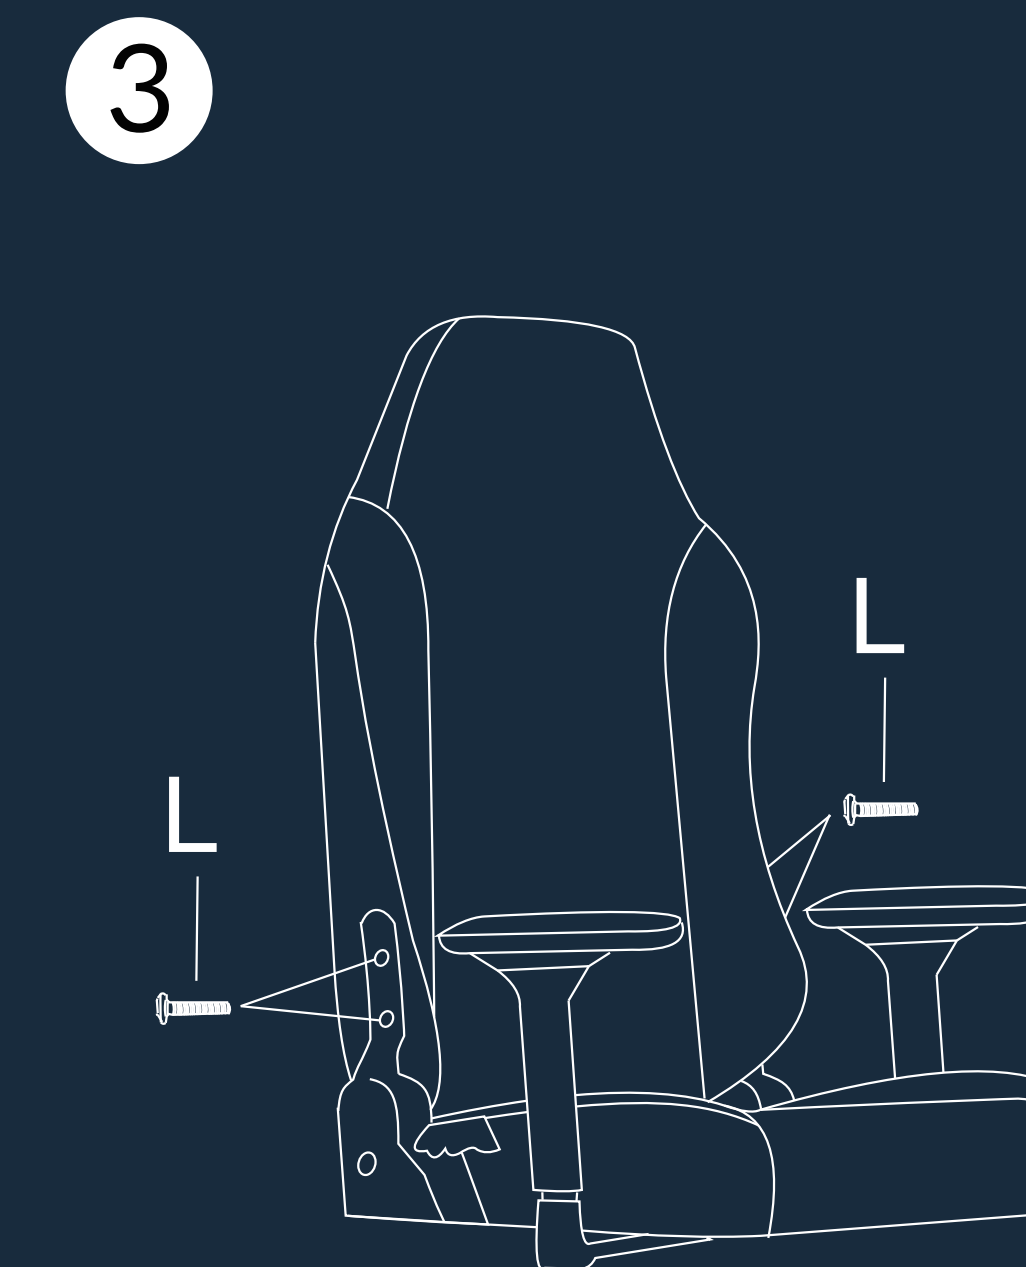

PARTES INCLUSAS

X1

X1

X2

X1

X1

X1

X1

X5

X2

M4x10MM X2

M8x20MM X4

M8x25MM X12

X2

X1

INSTRUCCIONES DE LIMPIEZA

En caso de manchas en las superficies de la silla, aplique jabón neutro o detergente y agua en una toalla suave y frote las manchas hasta que se disuelvan. AVISO: ¡No aplique ningún tipo de producto químico directamente en la silla!

MONTAJE