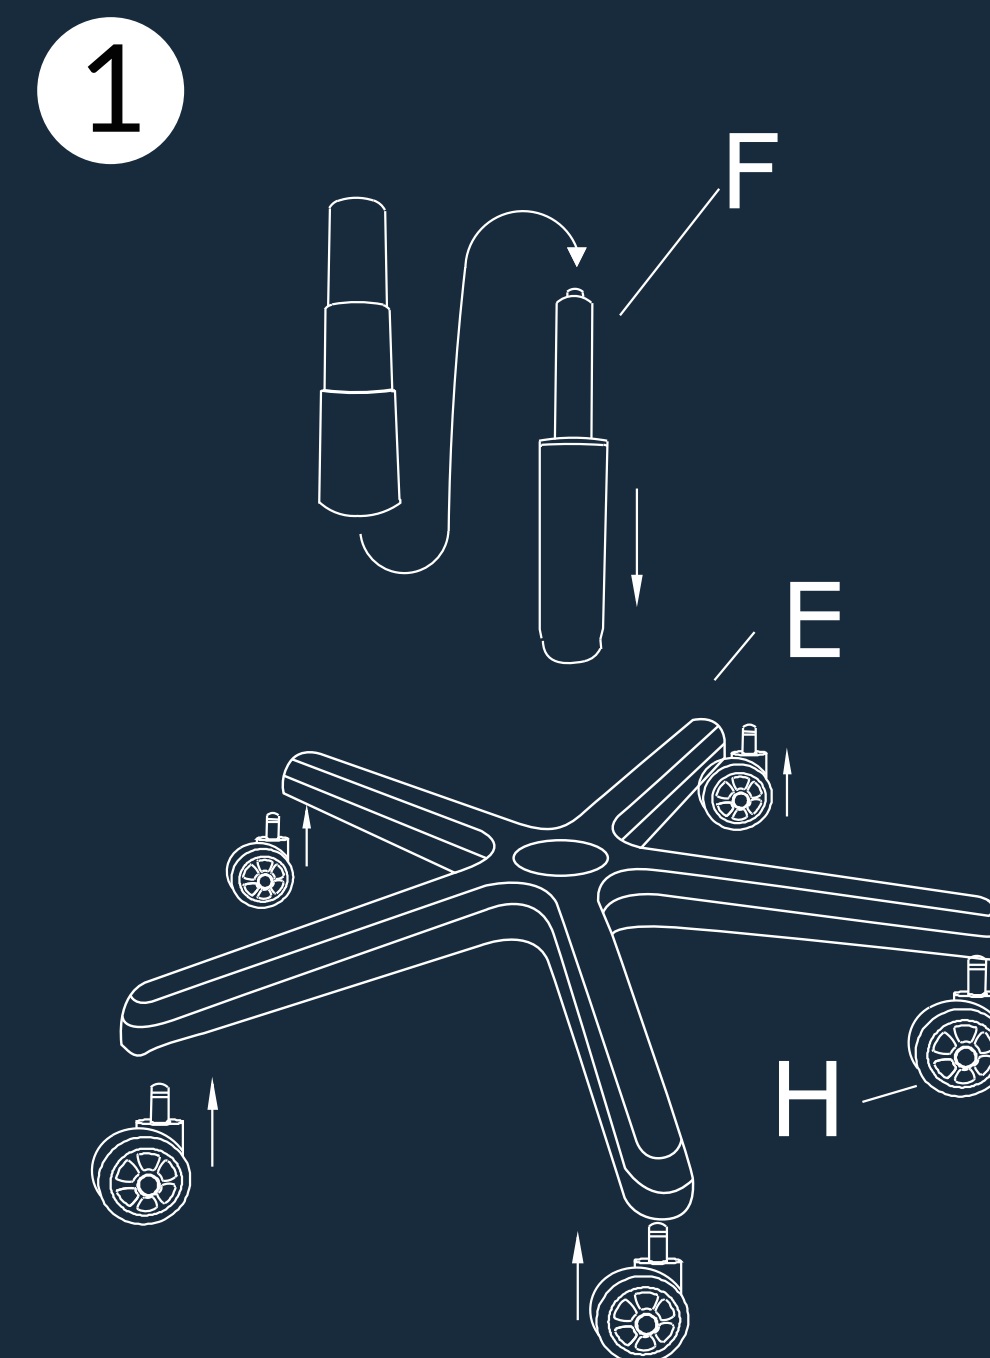

PARTES INCLUSAS

X1

X1

X2

X1

X1

X1

X1

X5

X2

M4x10MM X2

M8x20MM X4

M8x25MM X12

X2

X1

INSTRUCCIONES DE LIMPIEZA

En caso de manchas en las superficies de la silla, aplique jabón neutro o detergente y agua en una toalla suave y frote las manchas hasta que se disuelvan. AVISO: ¡No aplique ningún tipo de producto químico directamente en la silla!

MONTAJE