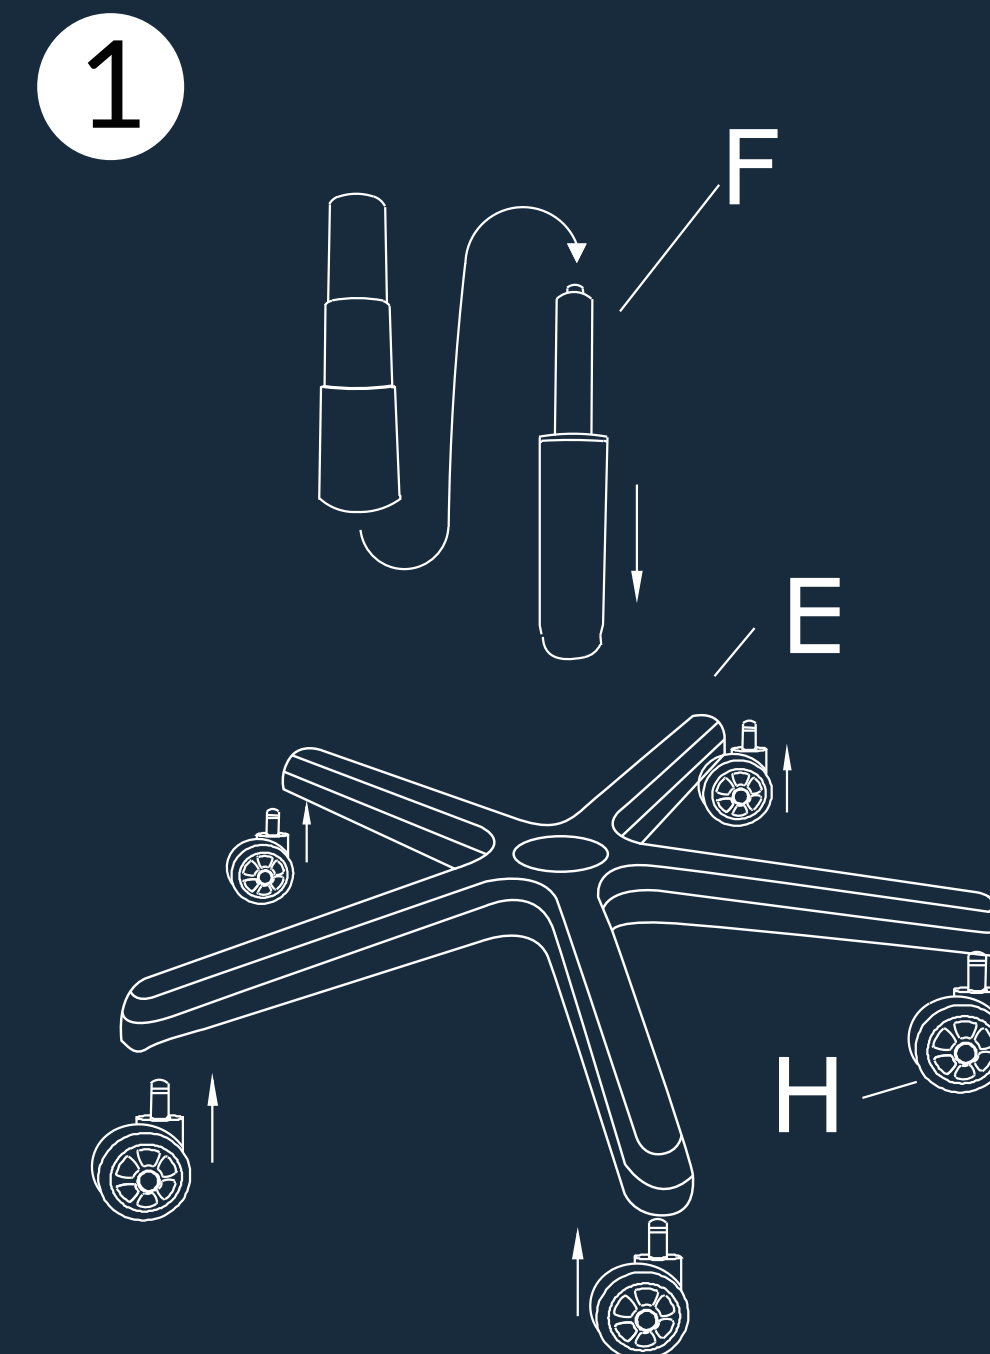

PARTES INCLUSAS

X1

X1

X2

X1

X1

X1

X1

X5

X2

M4x10MM

X2

M8x20MM

X4

M8x25MM

X12

X2

X1

INSTRUÇÕES DE LIMPEZA

Em caso de manchas nas superfícies da cadeira, aplique sabão neutro ou detergente e água em uma toalha macia e passe nas manchas até que elas se dissolvam.

AVISO: Não aplique nenhum tipo de produtos químicos diretamente na cadeira!

MONTAGEM