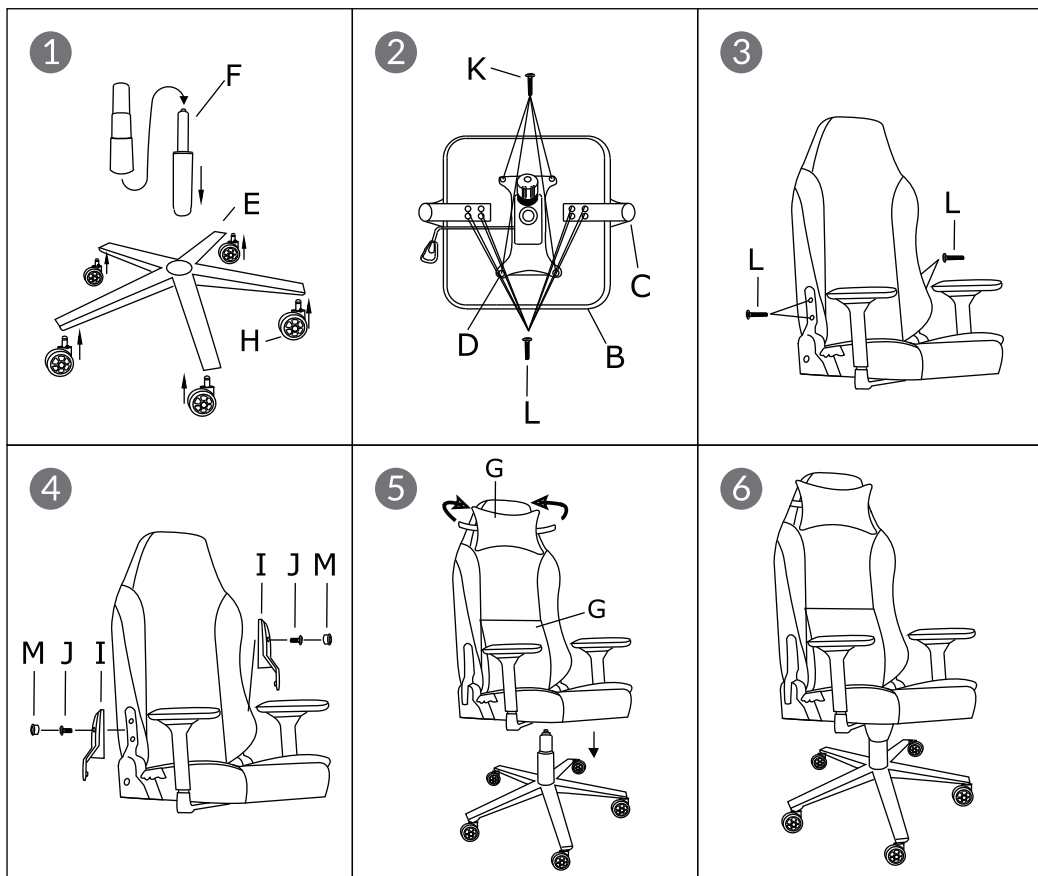

MANUAL DE MONTAGEM

NOVA

Signature

IMPORTANTE

É DE EXTREMA IMPORTÂNCIA LER, COMPREENDER E SEGUIR TODAS AS INSTRUÇÕES CONTIDAS NESTE MANUAL. O MANUSEIO INCORRETO PODE DANIFICAR O EQUIPAMENTO E OCASIONAR A ANULAÇÃO DA GARANTIA.

PARTES INCLUSAS

A 	F 
B 	G 
C 	H 
D 	I 
E 	J 
	K 
	L 
	M 
	N 

INSTRUÇÕES DE MONTAGEM

Em caso de manchas nas superfícies da cadeira, aplique sabão neutro ou detergente e água em uma toalha macia e passe nas manchas até que elas se dissolvam.